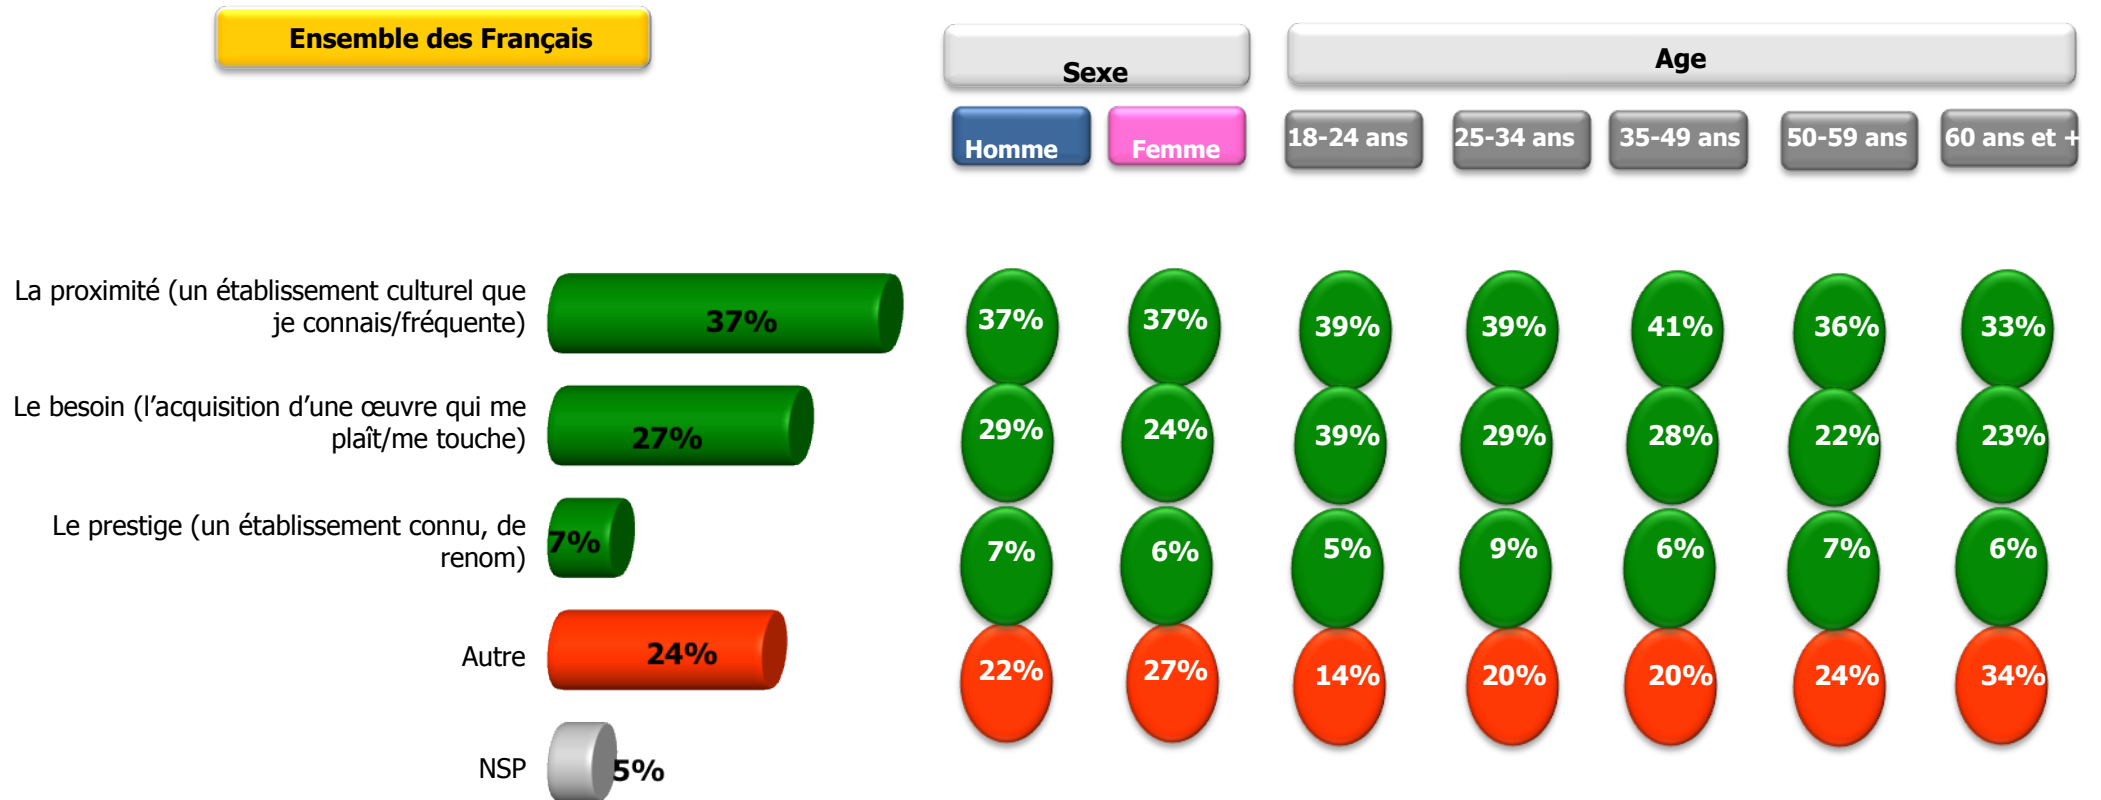

Critère prépondérant dans le choix de l'établissement culturel

Q : Quel serait le critère déterminant pour que vous fassiez un don à un établissement culturel ?