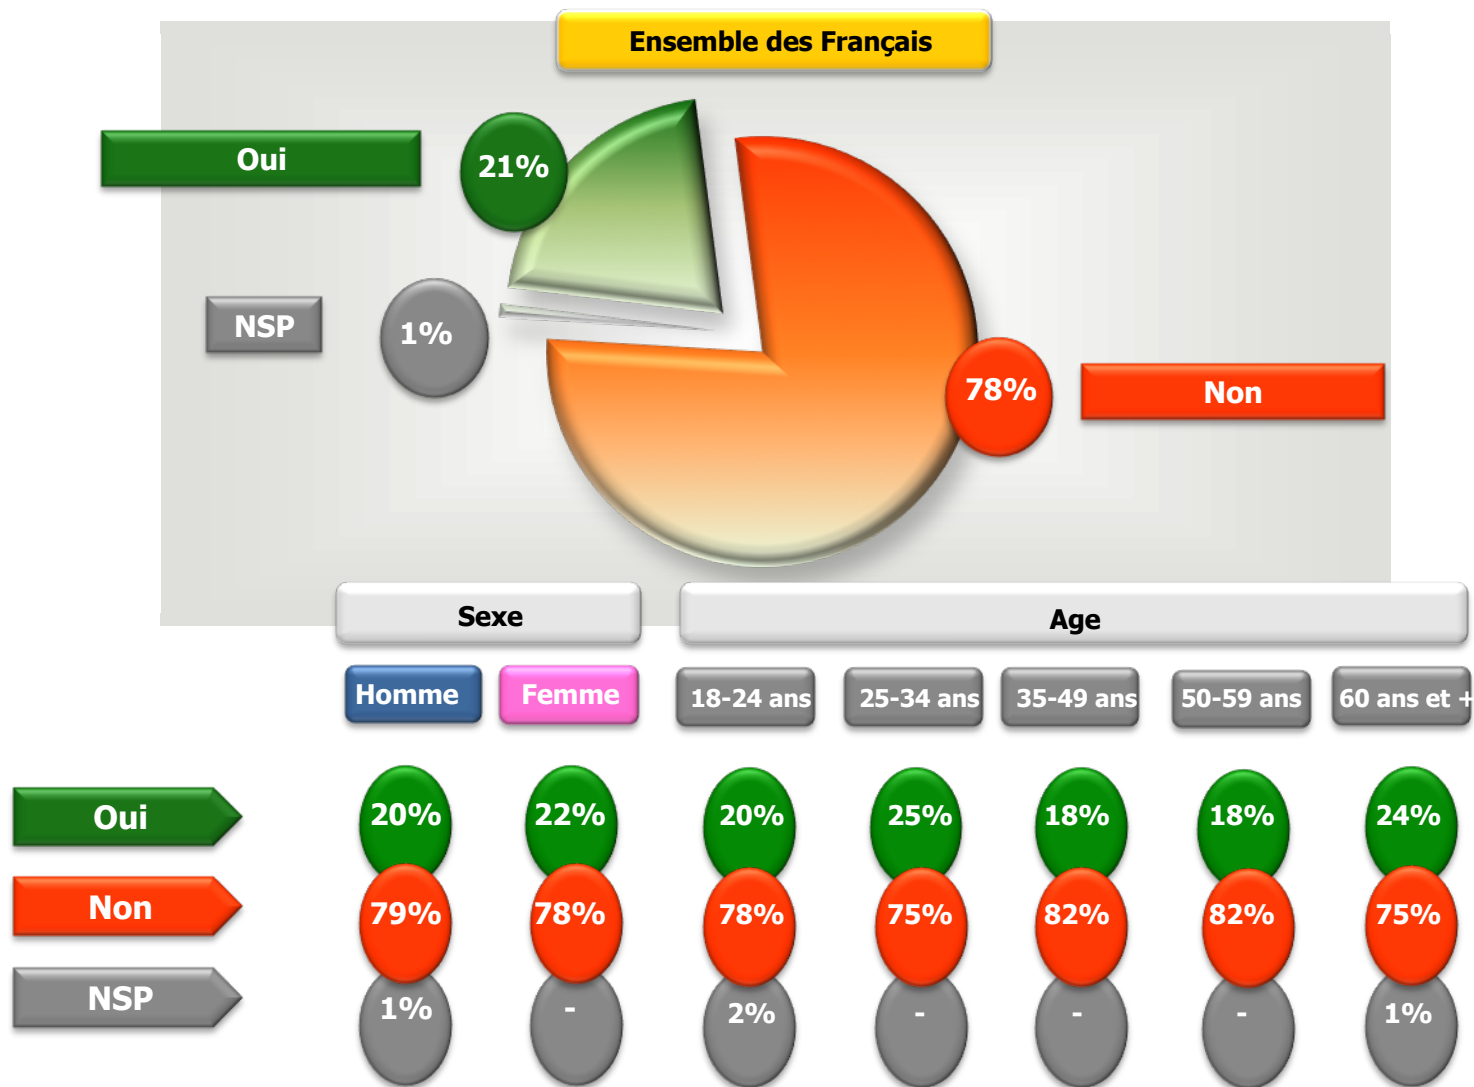

Les établissements culturels les plus connus des Français

Q : Pouvez vous me citer les établissements culturels (musée, salle de concert, théâtre ...) que vous connaissez ?

Question ouverte, réponses spontanées

		Catégorie socioprofessionnelle			Don à une association au cours des 12 derniers mois	
		CSP+	CSP-	Inactifs	Oui	Non
Salle Pleyel	5°	6%	1%	9%	5%	4%
Lieux historiques (Notre Dame, Odéon...)	4°	1%	2%	9%	4%	4%
Enceinte Sportive	3°	3%	5%	2%	2%	4%
Comédie Française	3°	3%	1%	7%	7%	1%
La Villette / Cité des Sciences	3°	3%	1%	3%	1%	4%
Versailles	3°	4%	4%	2%	4%	3%
Tour Eiffel	2°	3%	1%	1%	1%	2%
Bataclan	1°	2%	1%	0%	2%	1%
Cinéma (Grand Rex, complexe)	1°	1%	2%	0%	1%	2%
Bibliothèque	1°	0%	0%	2%	1%	1%
Autre	16%	19%	15%	20%	17%	15%
Aucun	1°	1%	2%	1%	0%	2%
NSP	15%	13%	21%	14%	9%	20%

Propension des Français à faire un don pour un établissement culturelle

Q: A titre personnel, seriez-vous prêt à faire un don pour un établissement culturelle si on vous le demandait ?