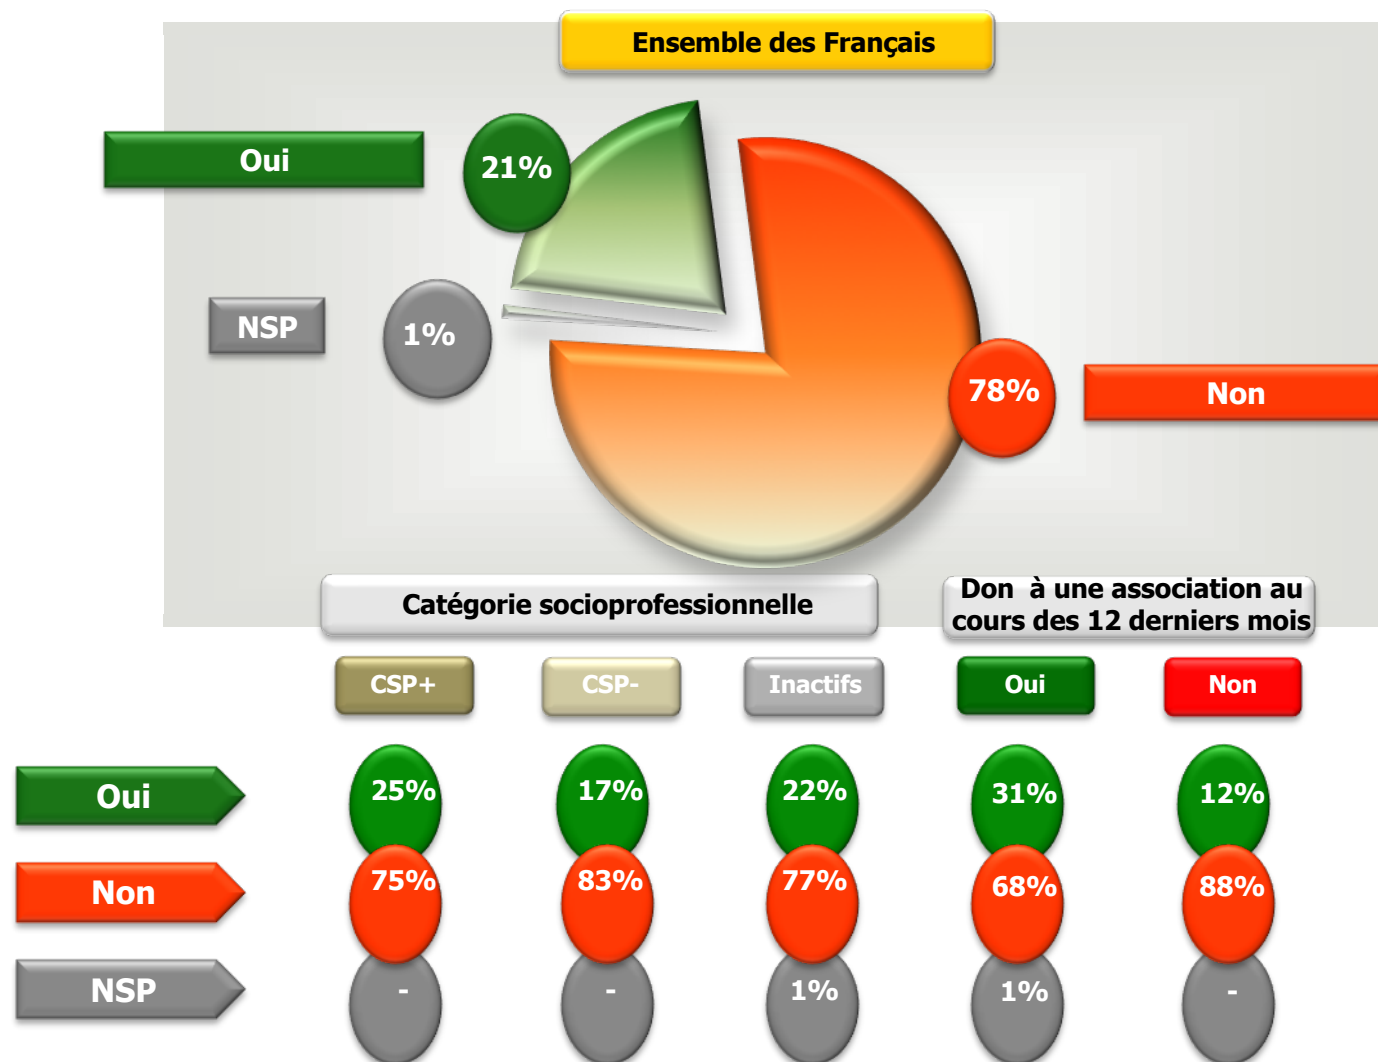

Propension des Français à faire un don pour un établissement culturel

Q: A titre personnel, seriez-vous prêt à faire un don pour un établissement culturel si on vous le demandait ?